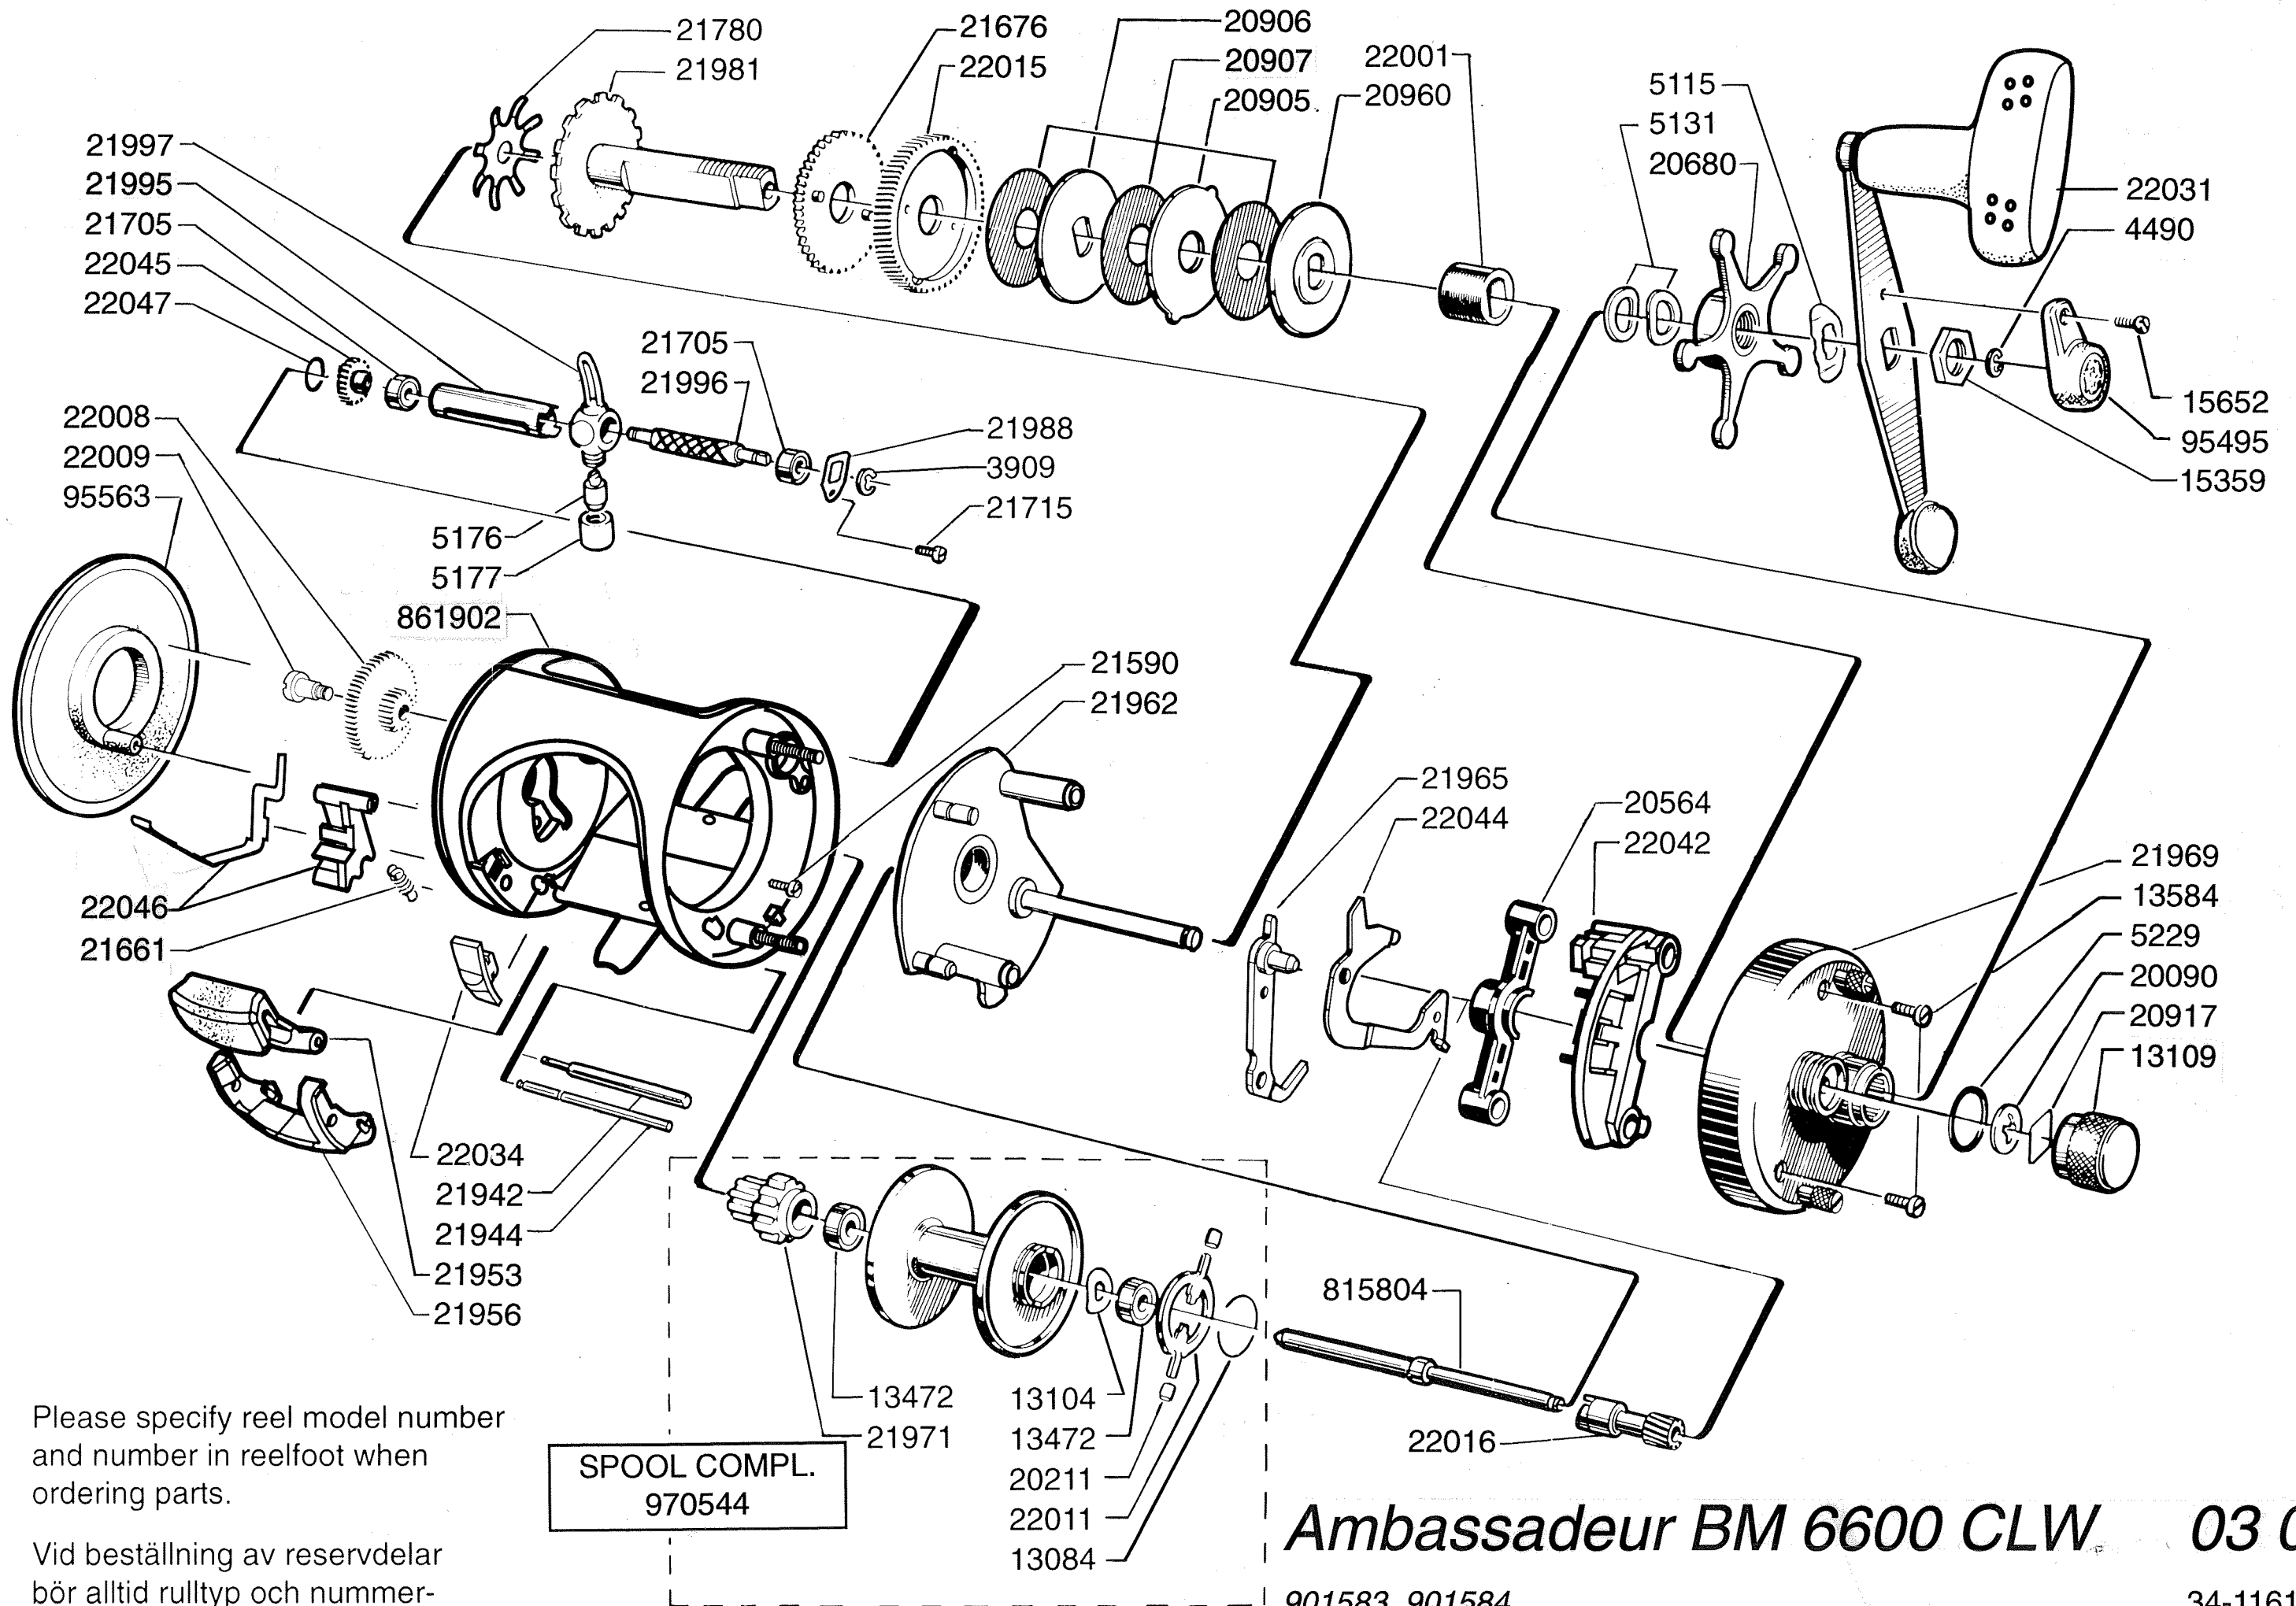

Please specify reel model number and number in reelfoot when ordering parts.

Vid beställning av reservdelar bör alltid rulltyp och nummerbeteckning under rullfoten uppges.

Ambassadeur BM 6600 CLW 03 00

901583, 901584

34-11610-4

Please specify reel model number and number in reelfoot when ordering parts.

Vid beställning av reservdelar bör alltid rulltyp och nummerbeteckning under rullfoten uppges.

Ambassadeur BM 6600 CLW 03 00

901583, 901584

34-11610-4